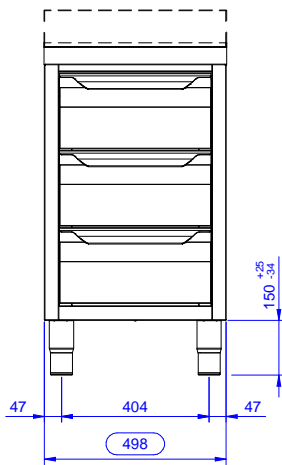

Fronte

Lato

Alto

Informazioni chiave

Larghezza armadio:		
133178 (RAU5003DW)	0 mm	
Profondità armadio:	0 mm	
Altezza armadietto:	0 mm	
Dimensioni esterne, larghezza:	500 mm	
Dimensioni esterne, profondità:	700 mm	
Dimensioni esterne, altezza:	883 mm	
Numero e tipologia di porte:	Scorrevole	
Spessore piano di lavoro:	0 mm	
Peso netto:	39 kg