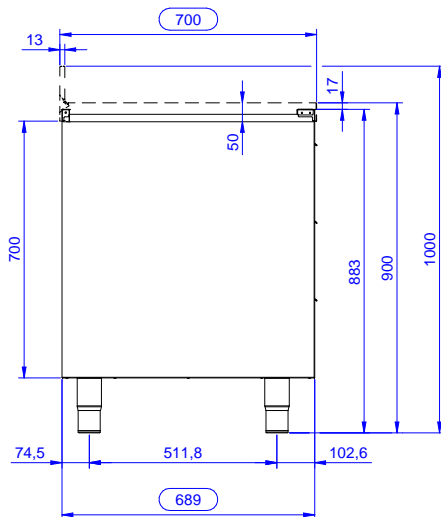

Fronte

Lato

Alto

Informazioni chiave

Larghezza armadio:		
133178 (RAU5003DW)	0 mm	
Profondità armadio:	0 mm	
Altezza armadietto:	0 mm	
Dimensioni esterne, larghezza:	500 mm	
Dimensioni esterne, profondità:	700 mm	
Dimensioni esterne, altezza:	883 mm	
Numero e tipologia di porte:	Scorrevole	
Spessore piano di lavoro:	0 mm	
Peso netto:	39 kg