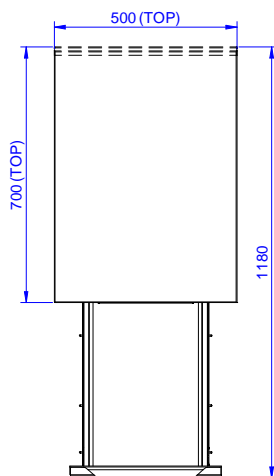

### Descrizione

Articolo N° \_\_\_\_\_

Vano armadiato in acciaio inox AISI 304 senza top. Struttura interna saldata. Tre cassetti GN 1/1. Piedini ad altezza regolabile.

### Accessori opzionali

- Zoccolatura frontale da 1000 mm (da ordinare come speciale per soluzione con piano unico) PNC 133205
- Zoccolatura laterale (dx o sx, da ordinare con il piano unico) PNC 133206

#### Informazioni chiave

|                                 |            |  |
|---------------------------------|------------|--|
| Larghezza armadio:              |            |  |
| 133178 (RAU5003DW)              | 0 mm       |  |
| Profondità armadio:             | 0 mm       |  |
| Altezza armadietto:             | 0 mm       |  |
| Dimensioni esterne, larghezza:  | 500 mm     |  |
| Dimensioni esterne, profondità: | 700 mm     |  |
| Dimensioni esterne, altezza:    | 883 mm     |  |
| Numero e tipologia di porte:    | Scorrevole |  |
| Spessore piano di lavoro:       | 0 mm       |  |
| Peso netto:                     | 39 kg      |  |